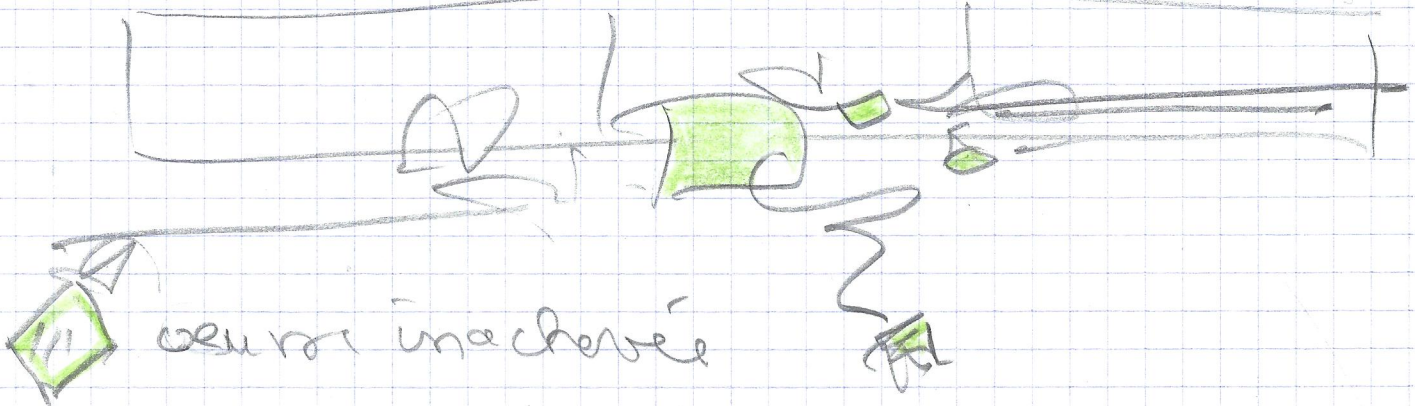

# FIGURE 16

→ charois + composants imprimante

C A D A V R E

(dimensions variables)

notice de montage (un « poème papier peint »)

→ annotation de cadavre à la craie rouge

(peindre le bois ~~plaque~~ en bleu CYAN)

charois LH en cm 120 x 1,2 x 15